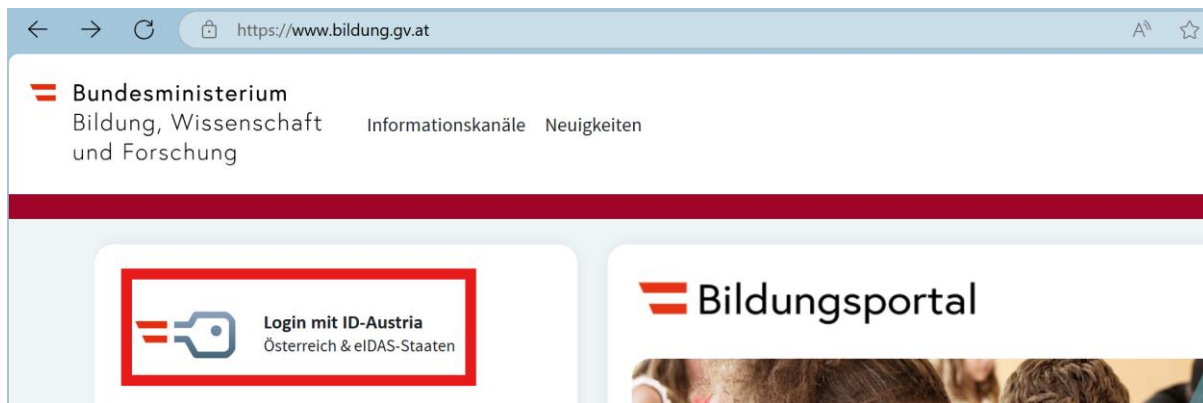

1. Login im Bildungsportal: <https://www.bildung.gv.at/>

2. Anwendungen → Alle anzeigen → Sokrates-Bund als Favorit (★) auswählen

Die eigene Schule suchen und im Bereich Anwendungen “Alle anzeigen” wählen. Hier soll die Registerkarte “Sokrates-Bund” als Favorit hinzugefügt werden, um beim nächsten Mal schnell Zugriff darauf zu haben.

✓ Bundesgymnasium und Bundesrealgymnasium

3. Sokrates-Bund öffnen

Bei Klick auf “Sokrates-Bund” wird die Lehrperson nun automatisch zur Webseite Sokrates weitergeleitet und eingeloggt.