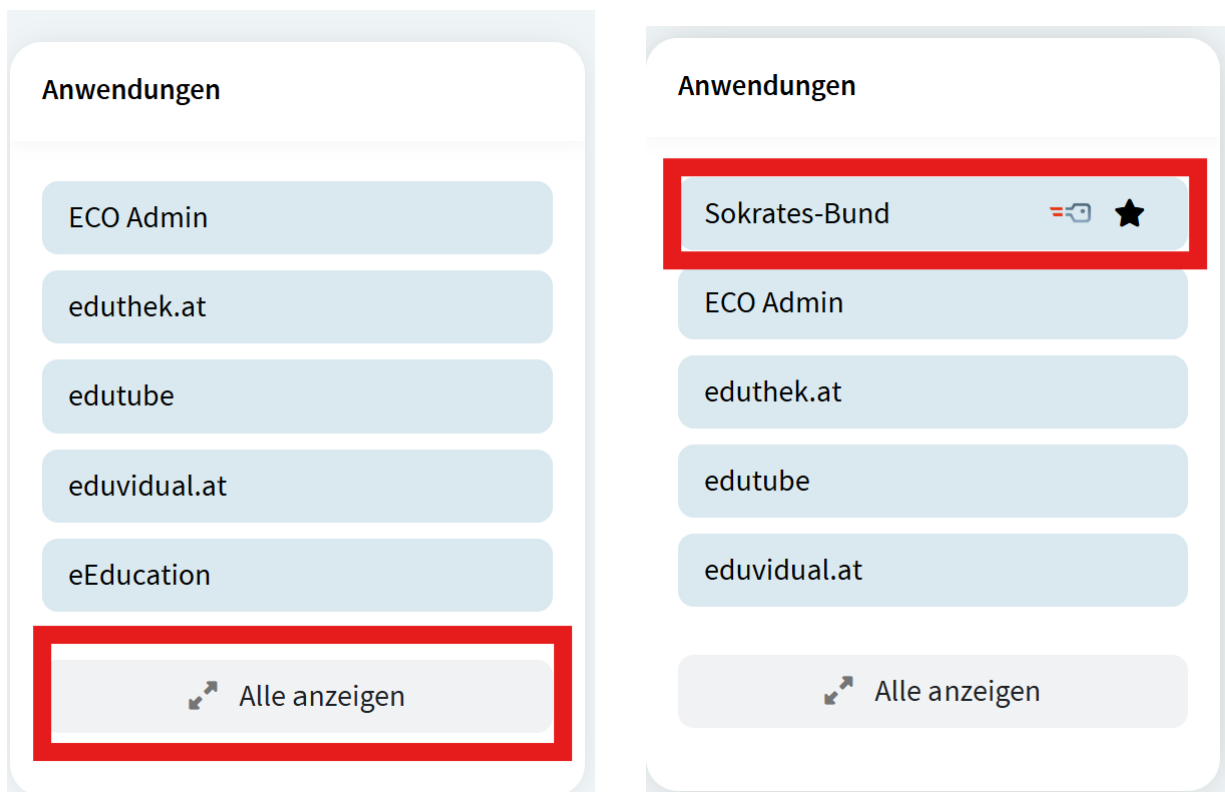

1. Login im Bildungsportal: <https://www.bildung.gv.at/>

2. Anwendungen → Alle anzeigen → Sokrates-Bund als Favorit (★) auswählen

Die eigene Schule suchen und im Bereich Anwendungen “Alle anzeigen” wählen. Hier soll die Registerkarte “Sokrates-Bund” als Favorit hinzugefügt werden, um beim nächsten Mal schnell Zugriff darauf zu haben.

✓ Bundesgymnasium und Bundesrealgymnasium

3. Sokrates-Bund öffnen

Bei Klick auf “Sokrates-Bund” wird die Lehrperson nun automatisch zur Webseite Sokrates weitergeleitet und eingeloggt.